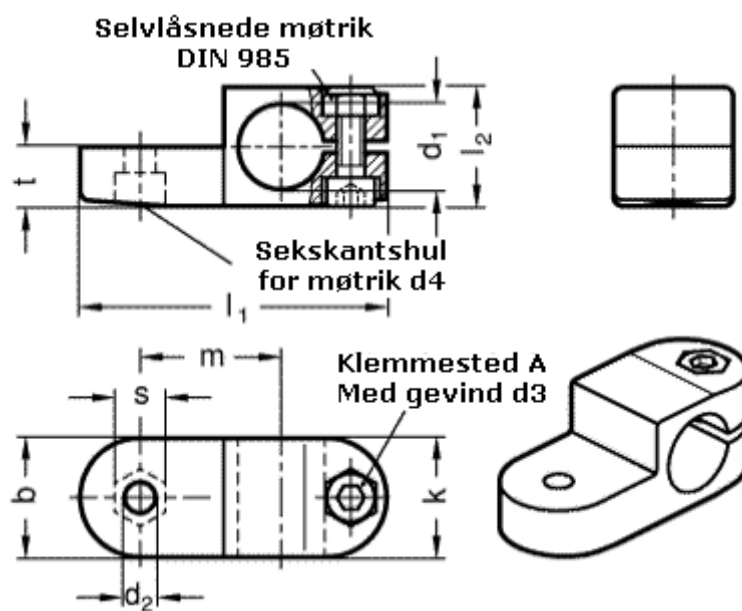

Varenummer: 20277B122BL  
Beskrivelse: E+G laskeforbindelse  
GN277-B12-2-BL

## Mål

$b = 25$	$m = 29.5$
$d_1 = B12$	$s = 10$
$d_2 = 6.5$	$t = 12.5$
$d_3 = M 6$	
$d_4 = M 6$	
$k = 25$	
$l_1 = 64$	
$l_2 = 25$	